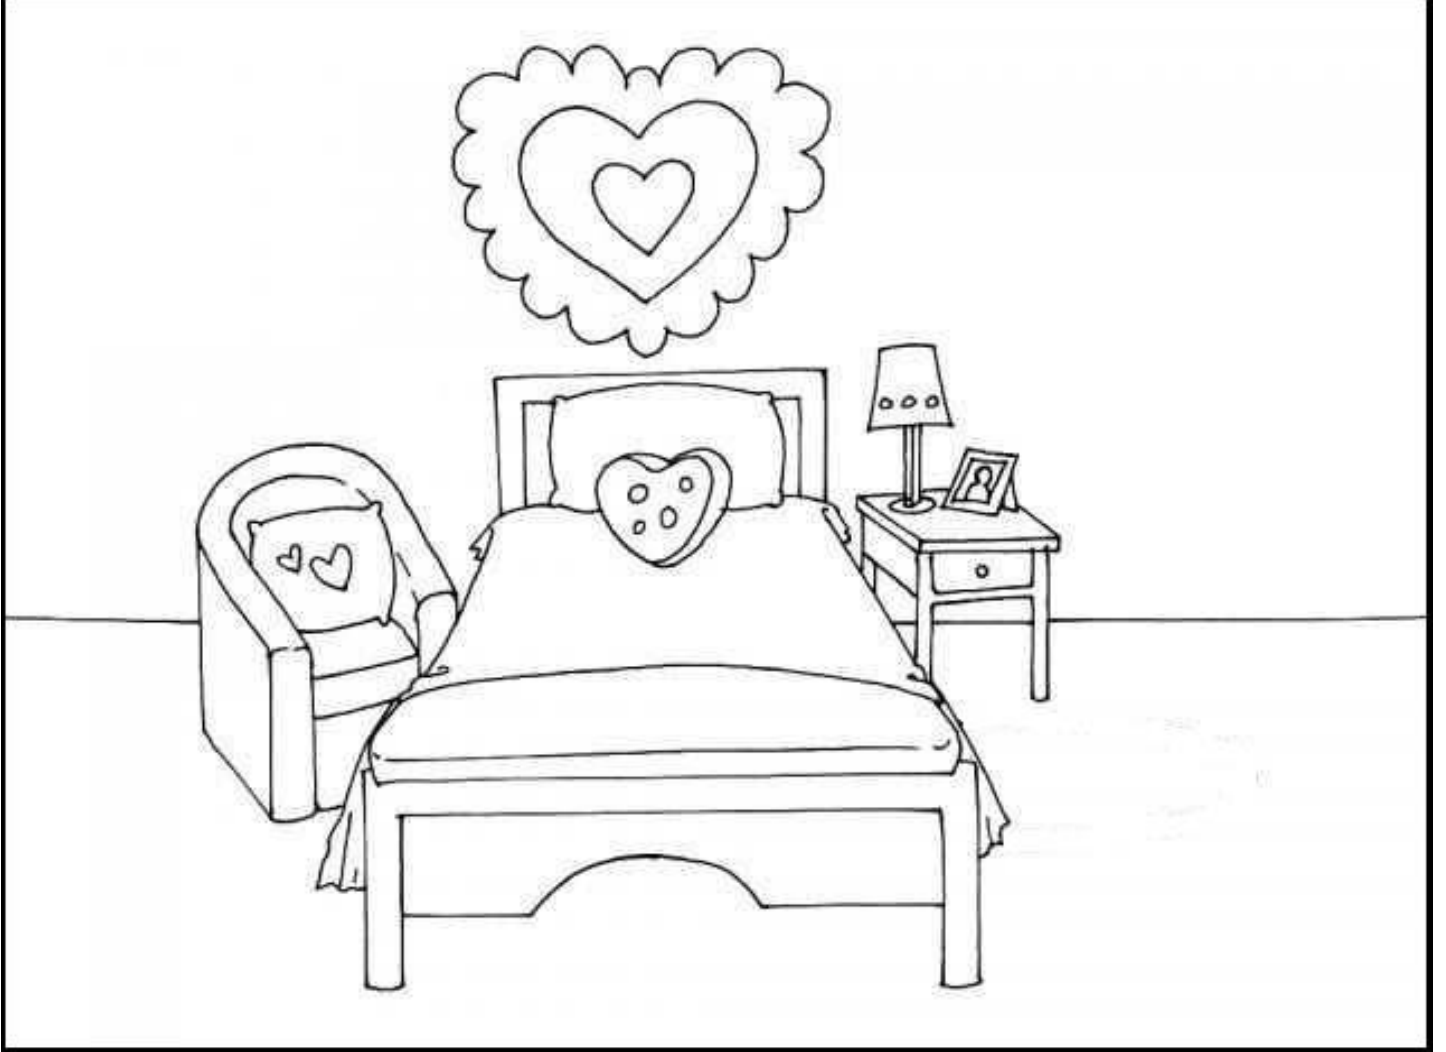

Adı :
Soyadı :
Sınıfı :

2.SINIF
Oku, Anla, Boya-4

Boyalarınızı hazırlayınız. Metni okuyunuz. Metinde belirtilen renklere göre resmi boyayınız. Eksik kalan yerleri istediğiniz renge boyayabilirsiniz.

ŞERİFE'NİN ODASI

Şerife'nin çok güzel bir odası var. Odasında yerler sarı, duvarlar ise pembe renktedir. Duvarın üzerinde içten dışa doğru mor, pembe ve sarı renkli kalpler olan bir tablo asılıdır. Şerife'nin yatağı kırmızı, yorganı pembe, yastığı sarı renklidir. Yatağının üzerinde de kırmızı bir kalp var. Yatağın bir tarafında mor bir koltuk duruyor. Koltuğun üzerinde ise sarı bir yastık var. Yastığın üzerinde kırmızı kalpler var. Yatağın diğer tarafında kahverengi bir sehpa var. Üzerinde kırmızı bir abajur var. Abajurun yanında kırmızı çerçeve içinde Şerife'nin fotoğrafı var.