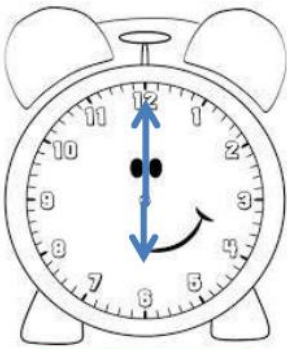

Saat

Saat

Saat

Saat

Saat

Saat

Saat

Saat

Saat

Saat

Saat

Saat

Saat

Saat

Saat

Saat