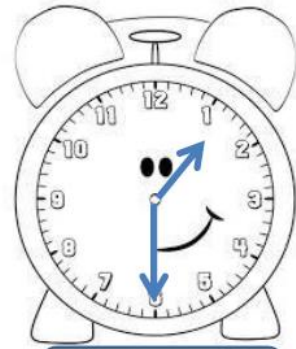

Saat

Saat

Saat

Saat

Saat

Saat

Saat

Saat

Saat

Saat

Saat

Saat

Saat

Saat

Saat

Saat