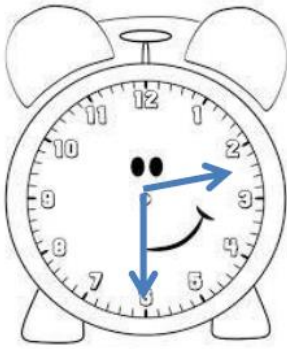

Saat

Saat

Saat

Saat

Saat

Saat

Saat

Saat

Saat

Saat

Saat

Saat

Saat

Saat

Saat

Saat