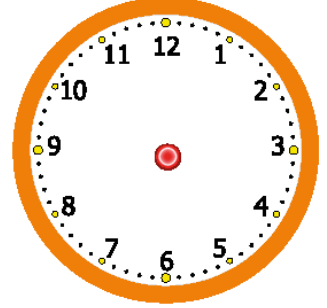

## TAM SAAT

Aşağıdaki saatlerin akrep ve yelkovanlarını altında yazılan saate göre çizin.

Saat: 12.00

Saat: 06.00

Saat: 07.00

Saat: 01.00

Saat: 08.00

Saat: 02.00

Saat: 03.00

Saat: 10.00

Saat: 05.00

Saat

Saat

Saat

Saat

Saat