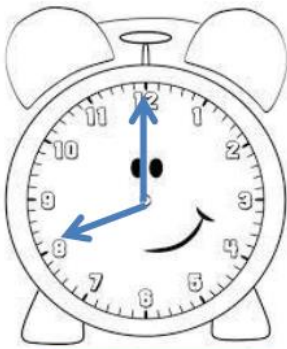

Saat

Saat

Saat

Saat

Saat

Saat

Saat

Saat

Saat

Saat

Saat

Saat

Saat

Saat

Saat

Saat