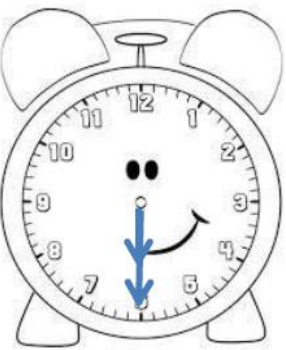

Saat

Saat

Saat

Saat

Saat

Saat

Saat

Saat

Saat

Saat

Saat

Saat

Saat

Saat

Saat

Saat