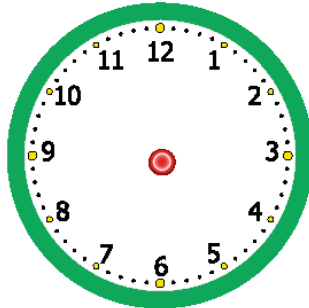

Saat: 10.00