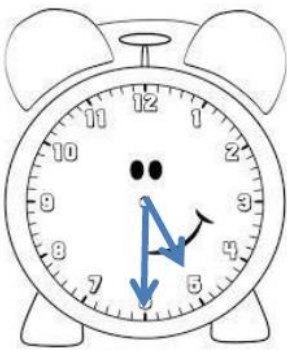

Saat

Saat

Saat

Saat

Saat

Saat

Saat

Saat

Saat

Saat

Saat

Saat

Saat

Saat

Saat

Saat