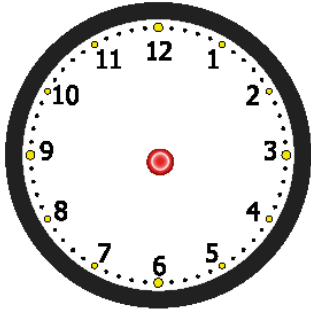

## TAM SAAT

Aşağıdaki saatlerin akrep ve yelkovanlarını altında yazılan saate göre çizin.

Saat: 12.00

Saat: 06.00

Saat: 07.00

Saat: 01.00

Saat: 08.00

Saat: 02.00