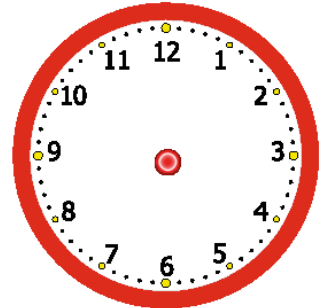

Saat: 05.00