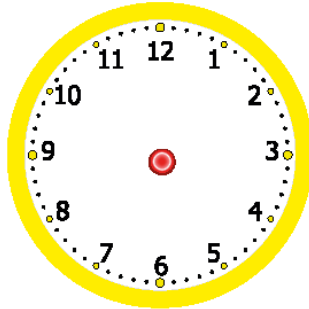

## TAM SAAT

Aşağıdaki saatlerin akrep ve yelkovanlarını altında yazılan saate göre çizin.

Saat: 12.00

Saat: 06.00

Saat: 07.00

Saat: 01.00

Saat: 08.00

Saat: 02.00