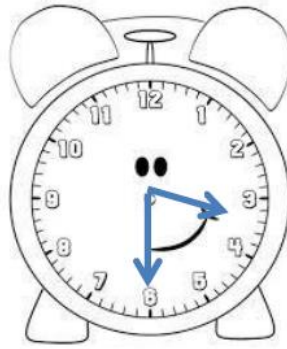

Saat

Saat

Saat

Saat

Saat

Saat

Saat

Saat

Saat

Saat

Saat

Saat

Saat

Saat

Saat

Saat