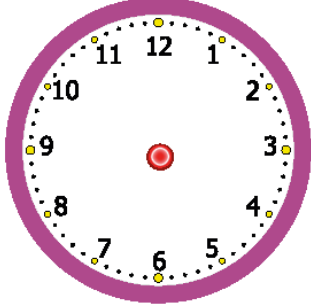

# ZAMANI ÖLÇME

## TAM SAAT

Aşağıdaki saatlerin akrep ve yelkovanlarını altında yazılan saate göre çizin.

Saat: 12.00

Saat: 06.00

Saat: 07.00

Saat: 01.00

Saat: 08.00

Saat: 02.00