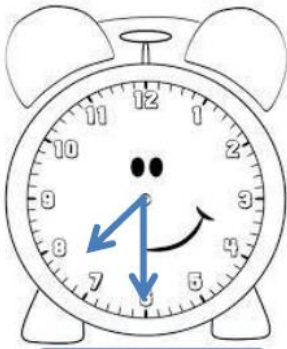

Saat

Saat

Saat

Saat

Saat

Saat

Saat

Saat

Saat

Saat

Saat

Saat

Saat

Saat

Saat

Saat