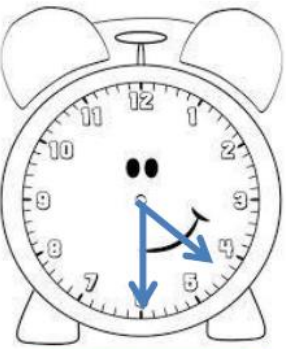

Saat

Saat

Saat

Saat

Saat

Saat

Saat

Saat

Saat

Saat

Saat

Saat

Saat

Saat

Saat

Saat