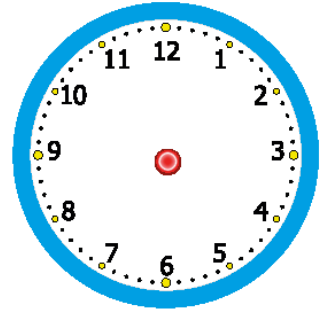

## TAM SAAT

Aşağıdaki saatlerin akrep ve yelkovanlarını altında yazılan saate göre çizin.

Saat: 12.00

Saat: 06.00

Saat: 07.00

Saat: 01.00

Saat: 08.00

Saat: 02.00