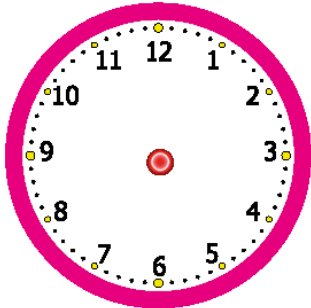

## TAM SAAT

Aşağıdaki saatlerin akrep ve yelkovanlarını altında yazılan saate göre çizin.

Saat: 12.00

Saat: 06.00

Saat: 07.00

Saat: 01.00

Saat: 08.00

Saat: 02.00

Saat: 03.00

Saat: 10.00

Saat: 05.00

Saat

Saat

Saat

Saat

Saat