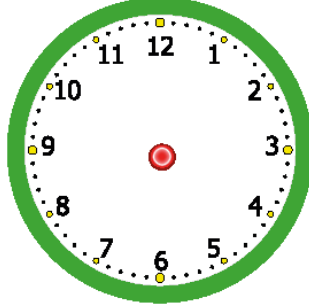

# ZAMANI ÖLÇME

## TAM SAAT

Aşağıdaki saatlerin akrep ve yelkovanlarını altında yazılan saate göre çizin.

Saat: 12.00

Saat: 06.00

Saat: 07.00

Saat: 01.00

Saat: 08.00

Saat: 02.00