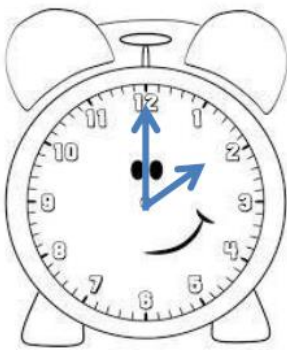

Saat

Saat

Saat

Saat

Saat

Saat

Saat

Saat

Saat

Saat

Saat

Saat

Saat

Saat

Saat

Saat