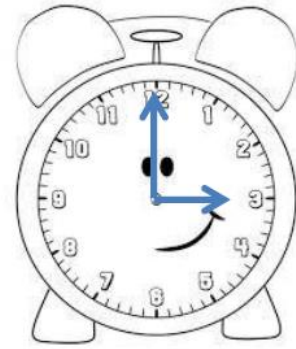

Saat

Saat

Saat

Saat

Saat

Saat

Saat

Saat

Saat

Saat

Saat

Saat

Saat

Saat

Saat

Saat