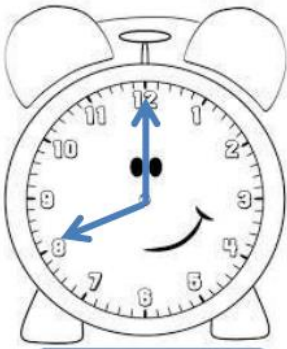

Saat

Saat

Saat

Saat

Saat

Saat

Saat

Saat

Saat

Saat

Saat

Saat

Saat

Saat

Saat

Saat