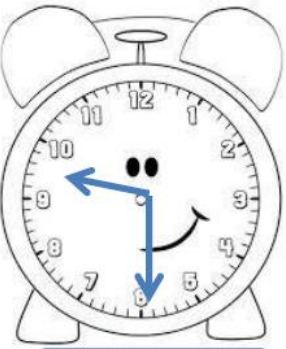

Saat

Saat

Saat

Saat

Saat

Saat

Saat

Saat

Saat

Saat

Saat

Saat

Saat

Saat

Saat

Saat