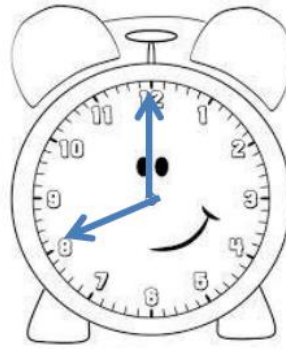

Saat

Saat

Saat

Saat

Saat

Saat

Saat

Saat

Saat

Saat

Saat

Saat

Saat

Saat

Saat

Saat