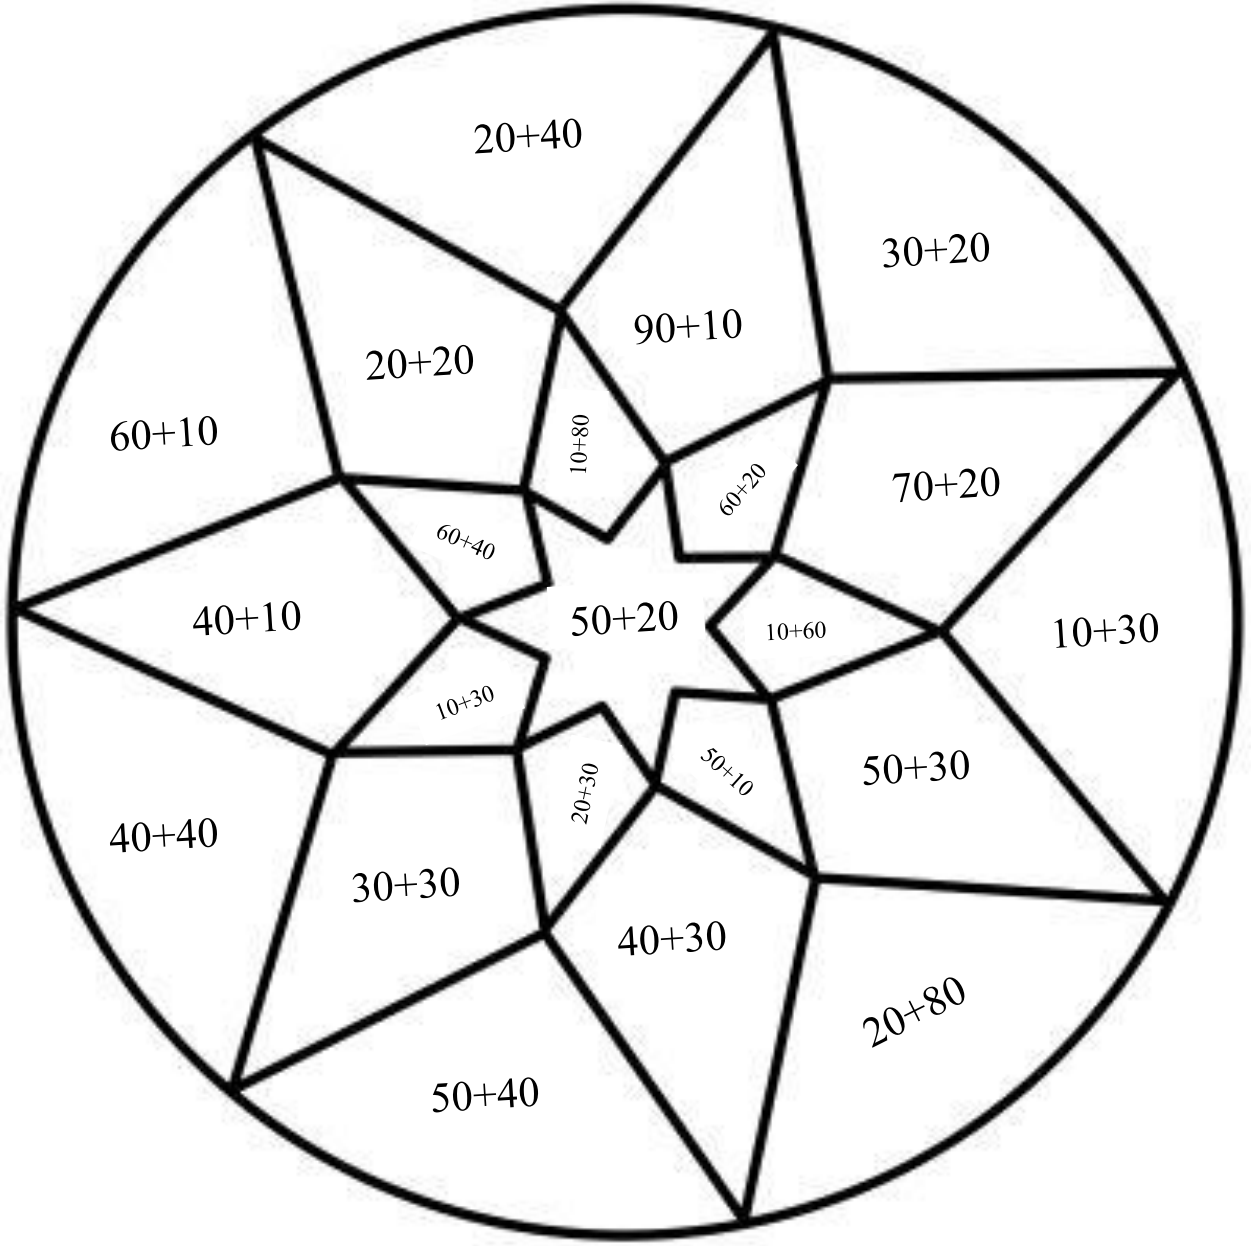

# ZİHİNDEN TOPLAMA İŞLEMİ MANDALA ÇALIŞMASI

- 100 = Mor
- 90 = Kırmızı
- 80 = Turuncu
- 70 = Sarı

- 60 = Yeşil
- 50 = Mavi
- 40 = Lacivert