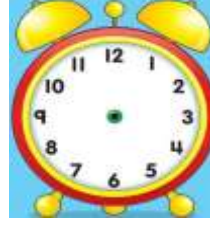

SAATLERİN OKUNUŞU VE GÖSTERİLİŞİ 2

- Aşağıda verilen saatleri **akrep** ve **yelkovan** kullanarak saat modelinde çiziniz. Saatlerin okunuşunu yazınız.

03:15

Okunuşu:

10:30

Okunuşu:

07:45

Okunuşu:

İskender07

- Aşağıda verilen saatleri **akrep** ve **yelkovan** kullanarak saat modelinde çiziniz. Saatlerin okunuşunu yazınız.

11:25

Okunuşu:

13:35

Okunuşu:

15:05

Okunuşu: