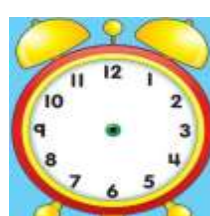

00:30

Okunuşu:

İskender07