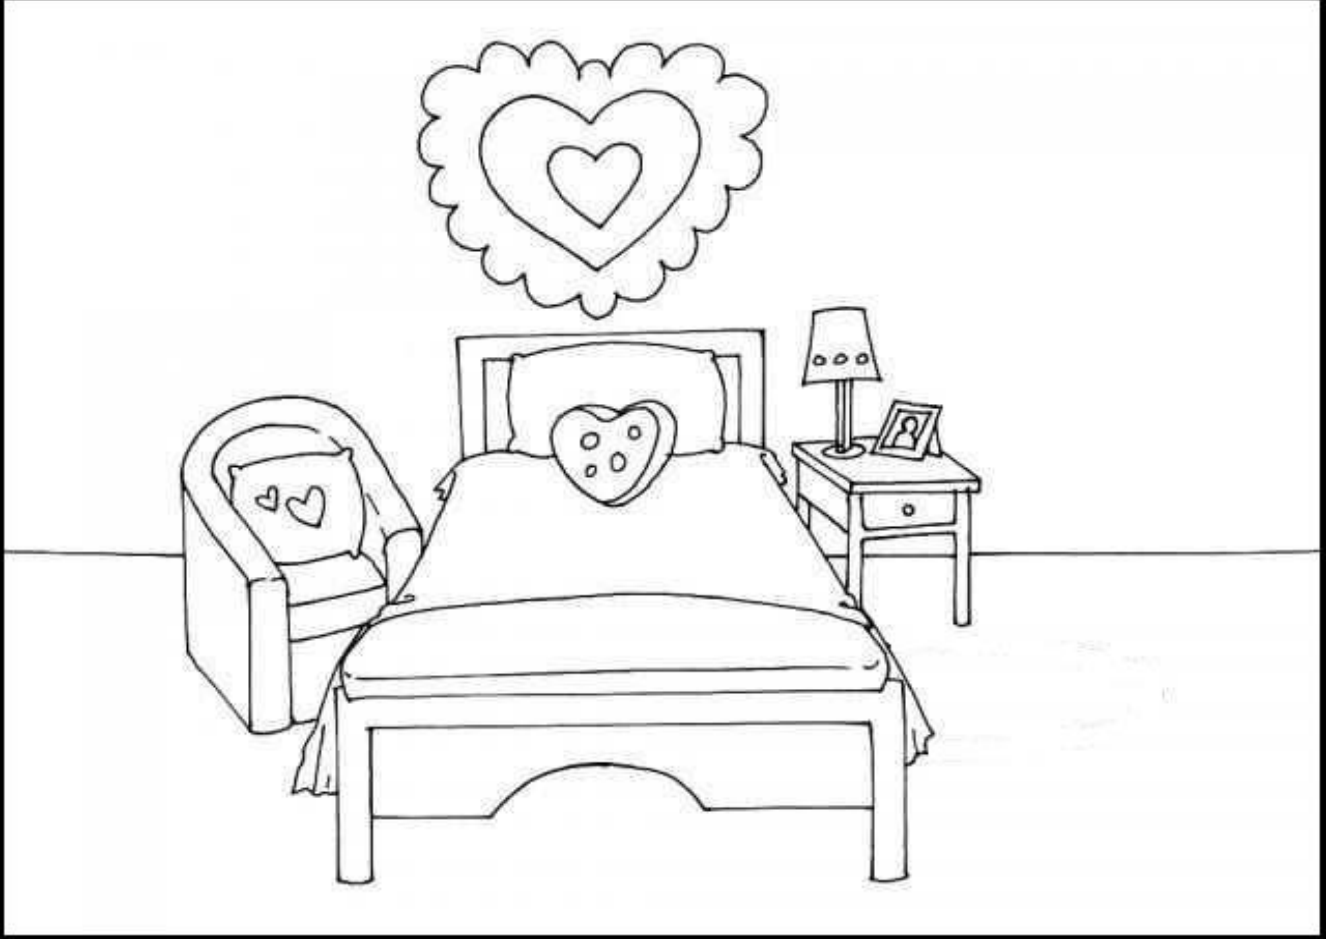

## ŞERİFE'NİN ODASI

Şerife'nin çok güzel bir odası var. Odasında yerler sarı, duvarlar ise pembe renktedir. Duvarın üzerinde içten dışa doğru mor, pembe ve sarı renkli kalpler olan bir tablo asılıdır. Şerife'nin yatağı kırmızı, yorganı pembe, yastığı sarı renklidir. Yatağın üzerinde de kırmızı bir kalp var. Yatağın bir tarafında mor bir koltuk duruyor. Koltuğun üzerinde ise sarı bir yastık var. Yastığın üzerinde kırmızı kalpler var. Yatağın diğer tarafında kahverengi bir sehpa var. Üzerinde kırmızı bir abajur var. Abajurun yanında kırmızı çerçeve içinde Şerife'nin fotoğrafı var.