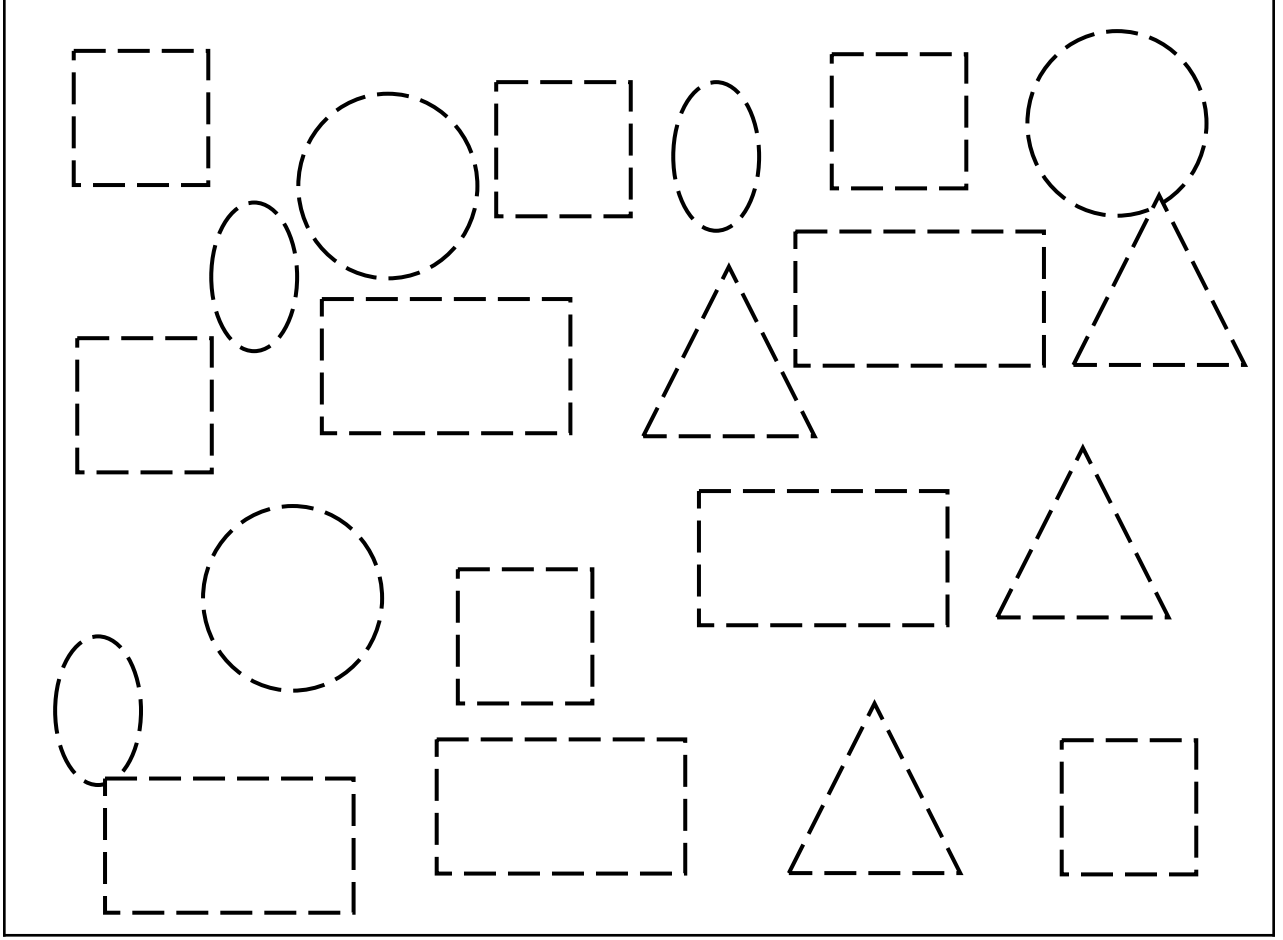

GRAFİK OKUMA

Çizgilerin üstünden geç. Şekillerin sayısı kadar kutucuğu boya