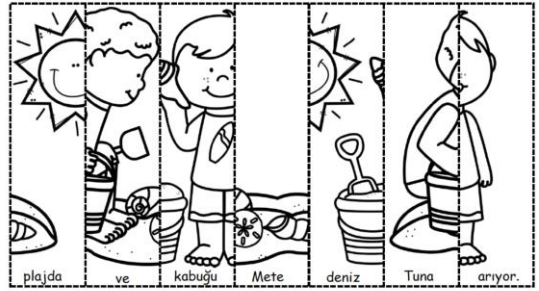

2 öğrenci için hazırlanmıştır.