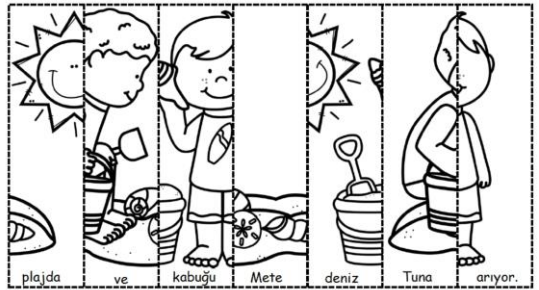

ANLAMLI VE KURALLI

CÜMLE KURUYORUM

Adı Soyadı : _____

ANLAMLI VE KURALLI CÜMLE KURUYORUM

Kestiğin yapboz parçalarını anlamlı ve kurallı cümle oluşturacak şekilde aşağıya yapıştır.

--	--	--	--	--	--	--

Yapbozun üzerindeki cümleyi aşağıya yaz.

Resme uygun anlamlı ve kurallı iki cümle yaz.

- ☆ Cümlelerin ilk harfini büyük yazmayı unutmadım.☺
- ☆ İş, hareket, duygu vb. bildiren kelimeleri en sona yazdım.☺
- ☆ Cümlelerin sonuna uygun noktalama işaretini koydum.☺

2 öğrenci için hazırlanmıştır.

2 öğrenci için hazırlanmıştır.

Adı Soyadı : _____

ANLAMLI VE KURALLI CÜMLE KURUYORUM

Kestiğın yapboz parçalarını anlamlı ve kurallı cümle oluşturacak şekilde aşağıya yapıştır.