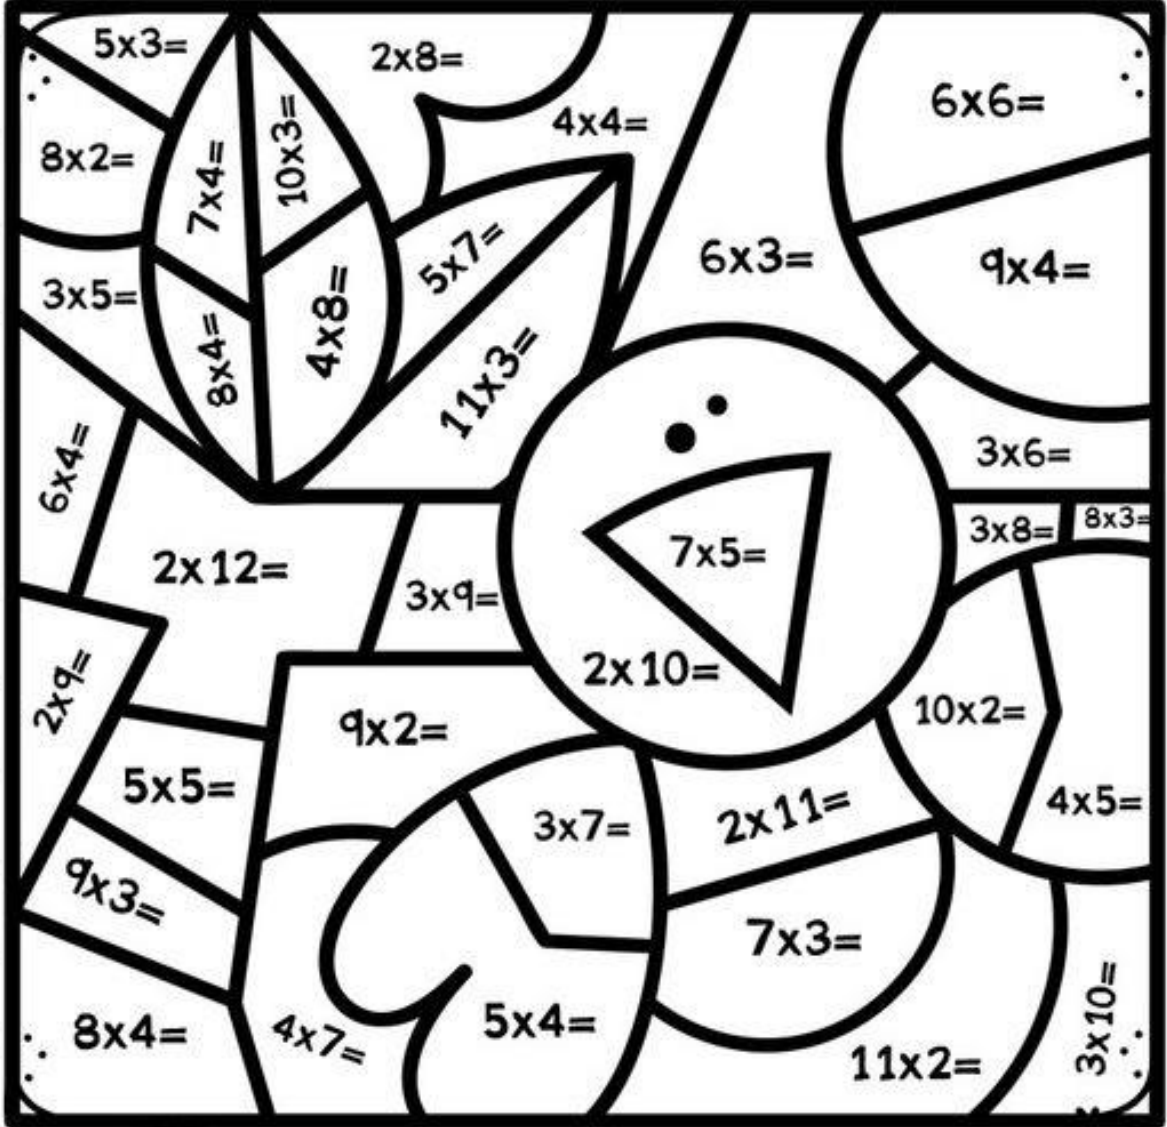

72

sarı

84

ÖNCE ÇARP SONRA BOYA-2

63 = mavi 1 = siyah 36 = pembe
48 = turuncu 30 = sarı 60 = yeşil
21 = kahverengi 81 = gri 9 = beyaz

ÖNCE ÇARP SONRA BOYA-3

mavi

15, 16, 18

sarı

36

ÖNCE ÇARP SONRA BOYA-4

Sarı	Pembe	Yeşil
0	9	18
27	36	63
45	54	72
81		