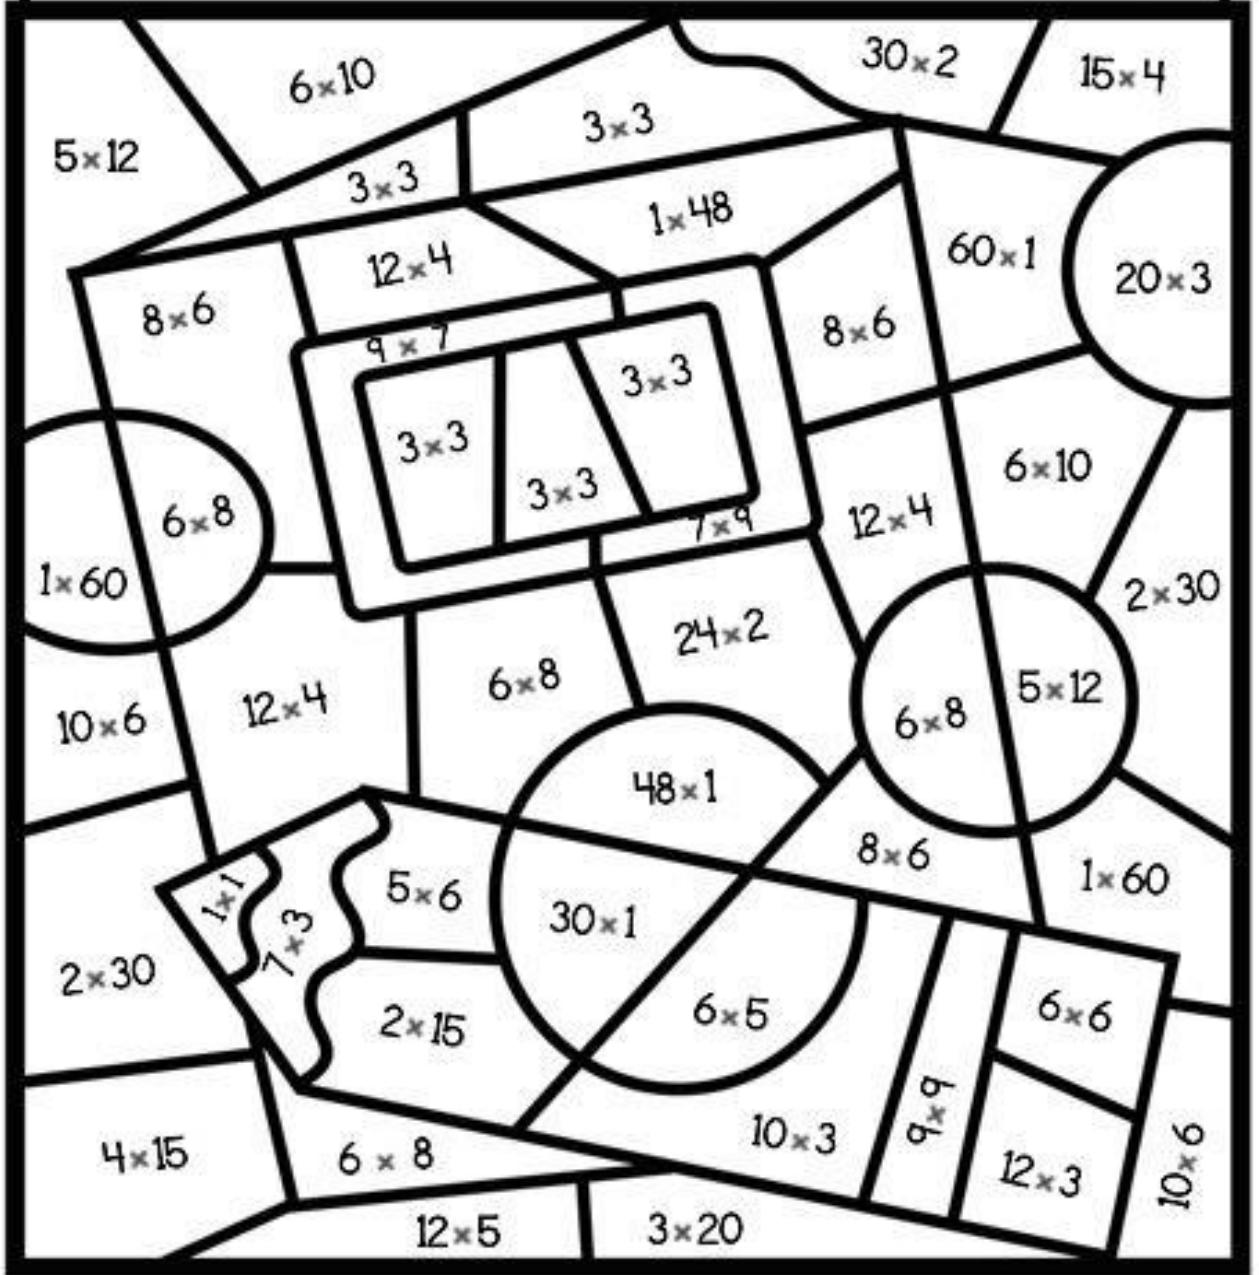

72

sarı

84

ÖNCE ÇARP SONRA BOYA-2

63 = mavi 1 = siyah 36 = pembe
48 = turuncu 30 = sarı 60 = yeşil
21 = kahverengi 81 = gri 9 = beyaz

ÖNCE ÇARP SONRA BOYA-3

mavi

15, 16, 18

sarı

36

ÖNCE ÇARP SONRA BOYA-4

Sarı	Pembe	Yeşil
0	9	18
27	36	63
45	54	72
81		