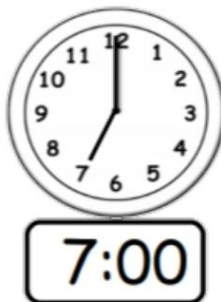

SAATLER

ÖNCE VE SONRA

Ortada verilen saate göre 1 saat öncesi ve 1 saat sonrasını çizip saati yazınız.

Saat 2

Saat 4

Saat 7

Saat 10

SAATLER

1 SAAT ÖNCE 1 SAAT SONRA

Saat bir buçuk

Saat üç buçuk

Saat dokuz buçuk

Saat on iki buçuk

SAATLER

ÇEYREK SAAT ÖNCE, ÇEYREK SAAT SONRA

SAATLER
ÇEYREK SAAT ÖNCE, ÇEYREK SAAT SONRA