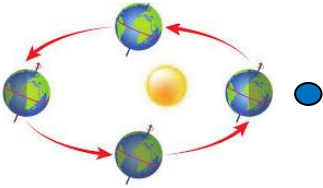

DÜNYA'NIN ŞEKLİ VE HAREKETLERİ

1. Etkinlik: Dünya 'nın şekline benzer olanları işaretleyelim.

2. Etkinlik: Verilen resimlerle olayları ve sonuçlarını ok işaretiyle eşleyelim .

Dünya Güneş çevresinde dolanır.

Gece ve gündüz oluşur ve sırayla birbirini takip eder.

Dünya kendi etrafında döner.

Mevsimler oluşur ve sırayla birbirini takip eder.

3. Etkinlik: Doğru ifadelerin yıldızlarını maviye , yanlış ifadelerin yıldızlarını kırmızıya boyayalım .

- ☆ Dünya Ay'ın etrafında dolanır.
- ☆ Dünya etrafında dönüşünü 24 saatte tamamlar.
- ☆ Bir yılda dört mevsim vardır.
- ☆ Dünya Güneş etrafında dolanışını 1 ayda tamamlar.
- ☆ Dünya'nın kendi etrafında dönmesiyle gece ve gündüz oluşur.
- ☆ Yaz mevsiminde Güneş'in zararlı etkilerinden korunmalıyız.
- ☆ Ağaçlar sonbahar mevsiminde çiçek açar.
- ☆ En soğuk mevsim kış mevsimidir.
- ☆ Güneş Dünya'nın etrafında dolanır.