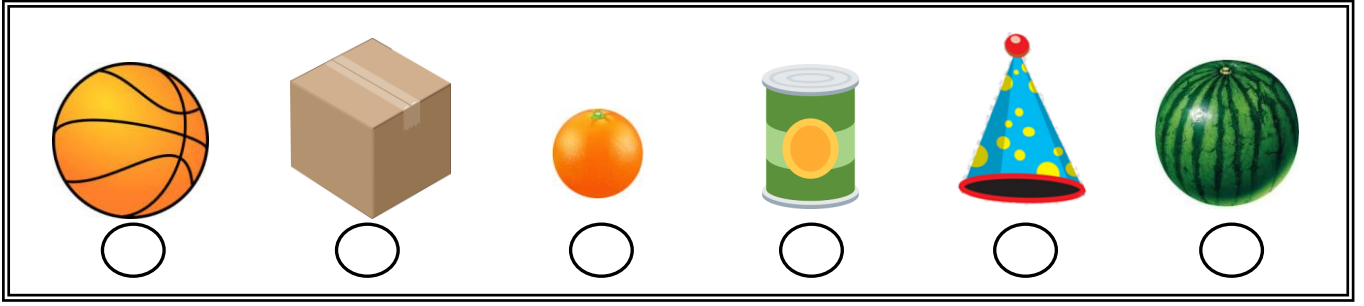

DÜNYA'NIN ŞEKLİ VE HAREKETLERİ

1. Etkinlik: Dünya 'nın şekline benzer olanları işaretleyelim.

2. Etkinlik: Verilen resimlerle olayları ve sonuçlarını ok işaretiyle eşleyelim .

Dünya Güneş çevresinde dolanır.

Gece ve gündüz oluşur ve sırayla birbirini takip eder.

Dünya kendi etrafında döner.

Mevsimler oluşur ve sırayla birbirini takip eder.

3. Etkinlik: Doğru ifadelerin yıldızlarını maviye , yanlış ifadelerin yıldızlarını kırmızıya boyayalım .