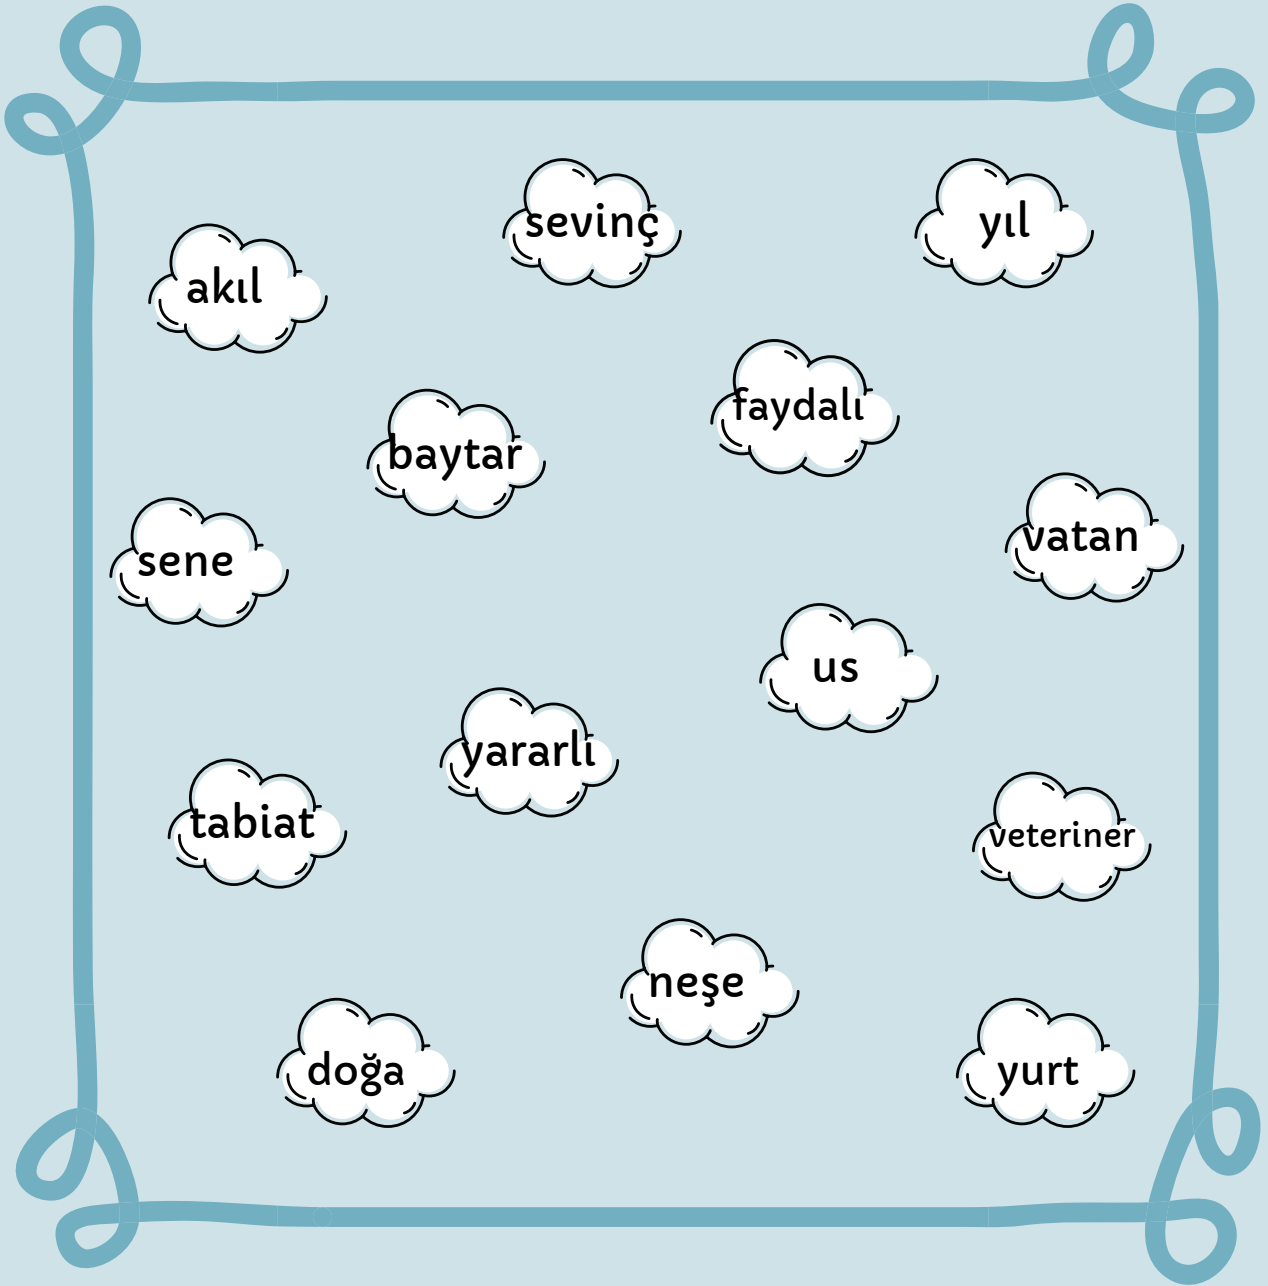

1-)Aşağıdaki eş anlamlı kelimeleri aynı renge boyayınız.

2-)Aşağıdaki kelimelerin eş anlamlılarını yazınız.

Irak.....  
Özlem.....  
Millet.....  
Düş.....  
Mektep.....  
Pabuç.....  
Talebe.....

Konut.....  
Valide.....  
Hatıra.....  
Vakit.....  
Giysi.....  
Hızlı.....  
Temiz.....