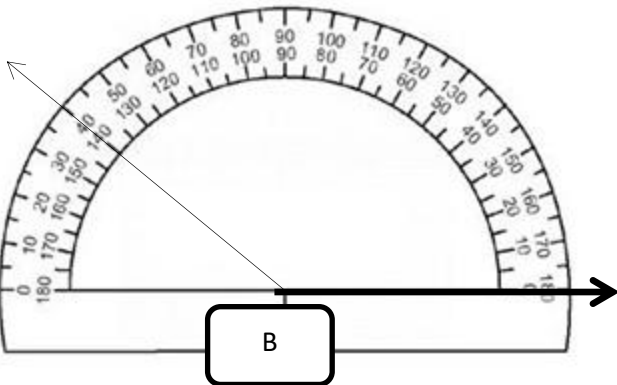

Açı çeşitleri

- ★ Ölçüsü 0° ile 89° arasında olan açıya dar açı denir.
- ★ Ölçüsü 91° ile 179° arasında olan açıya geniş açı denir.
- ★ Ölçüsü 90° olan açıya dik açı denir.
- ★ Ölçüsü 180° olan açıya doğru açı denir.

Aşağıdaki verilen açılara göre boşlukları doldurunuz.

$s(\widehat{D}) = 30^\circ$ açı çeşidi : dar açı

\widehat{M} açısı 60° $\widehat{M} = 60^\circ$ dar açı

$s(\widehat{T}) = 65^\circ$ açı çeşidi :

$s(\widehat{G}) = 160^\circ$ açı çeşidi :

\widehat{K} açısı 90° $\widehat{K} = 90^\circ$ dik açı

$s(\widehat{N}) = 90^\circ$ açı çeşidi :

\widehat{B} açısı 140° $\widehat{B} = 140^\circ$ geniş açı

$s(\widehat{V}) = 180^\circ$ açı çeşidi :