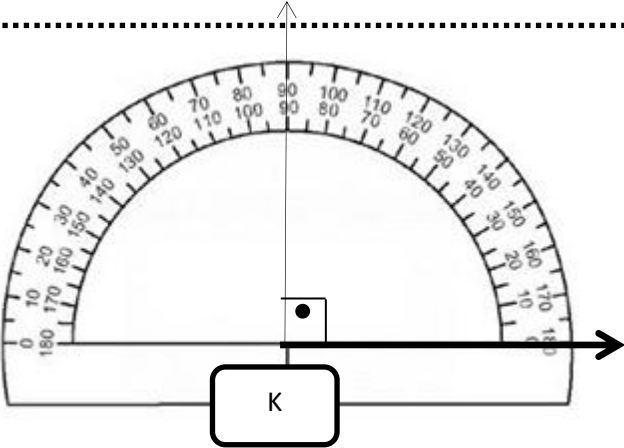

Açı çeşitleri

- ★ Ölçüsü 0° ile 89° arasında olan açıya dar açı denir.
- ★ Ölçüsü 91° ile 179° arasında olan açıya geniş açı denir.
- ★ Ölçüsü 90° olan açıya dik açı denir.
- ★ Ölçüsü 180° olan açıya doğru açı denir.

Aşağıdaki verilen açılara göre boşlukları doldurunuz.

$s(\widehat{D}) = 30^\circ$ açı çeşidi : dar açı

\widehat{M} açısı 60° $\widehat{M} = 60^\circ$ dar açı

$s(\widehat{T}) = 65^\circ$ açı çeşidi :

$s(\widehat{G}) = 160^\circ$ açı çeşidi :

\widehat{K} açısı 90° $\widehat{K} = 90^\circ$ dik açı

$s(\widehat{N}) = 90^\circ$ açı çeşidi :

\widehat{B} açısı 140° $\widehat{B} = 140^\circ$ geniş açı

$s(\widehat{V}) = 180^\circ$ açı çeşidi :