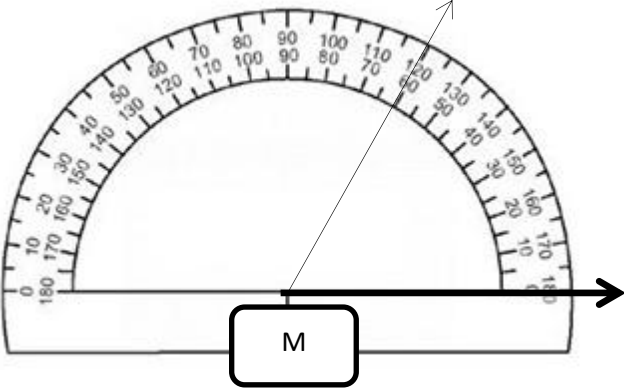

Açı çeşitleri

- ★ Ölçüsü 0° ile 89° arasında olan açıya dar açı denir.
- ★ Ölçüsü 91° ile 179° arasında olan açıya geniş açı denir.
- ★ Ölçüsü 90° olan açıya dik açı denir.
- ★ Ölçüsü 180° olan açıya doğru açı denir.

Aşağıdaki verilen açılara göre boşlukları doldurunuz.

$s(\widehat{D}) = 30^\circ$ açı çeşidi : dar açı

\widehat{M} açısı 60° $\widehat{M} = 60^\circ$ dar açı

$s(\widehat{T}) = 65^\circ$ açı çeşidi :

$s(\widehat{G}) = 160^\circ$ açı çeşidi :

\widehat{K} açısı 90° $\widehat{K} = 90^\circ$ dik açı

$s(\widehat{N}) = 90^\circ$ açı çeşidi :

\widehat{B} açısı 140° $\widehat{B} = 140^\circ$ geniş açı

$s(\widehat{V}) = 180^\circ$ açı çeşidi :