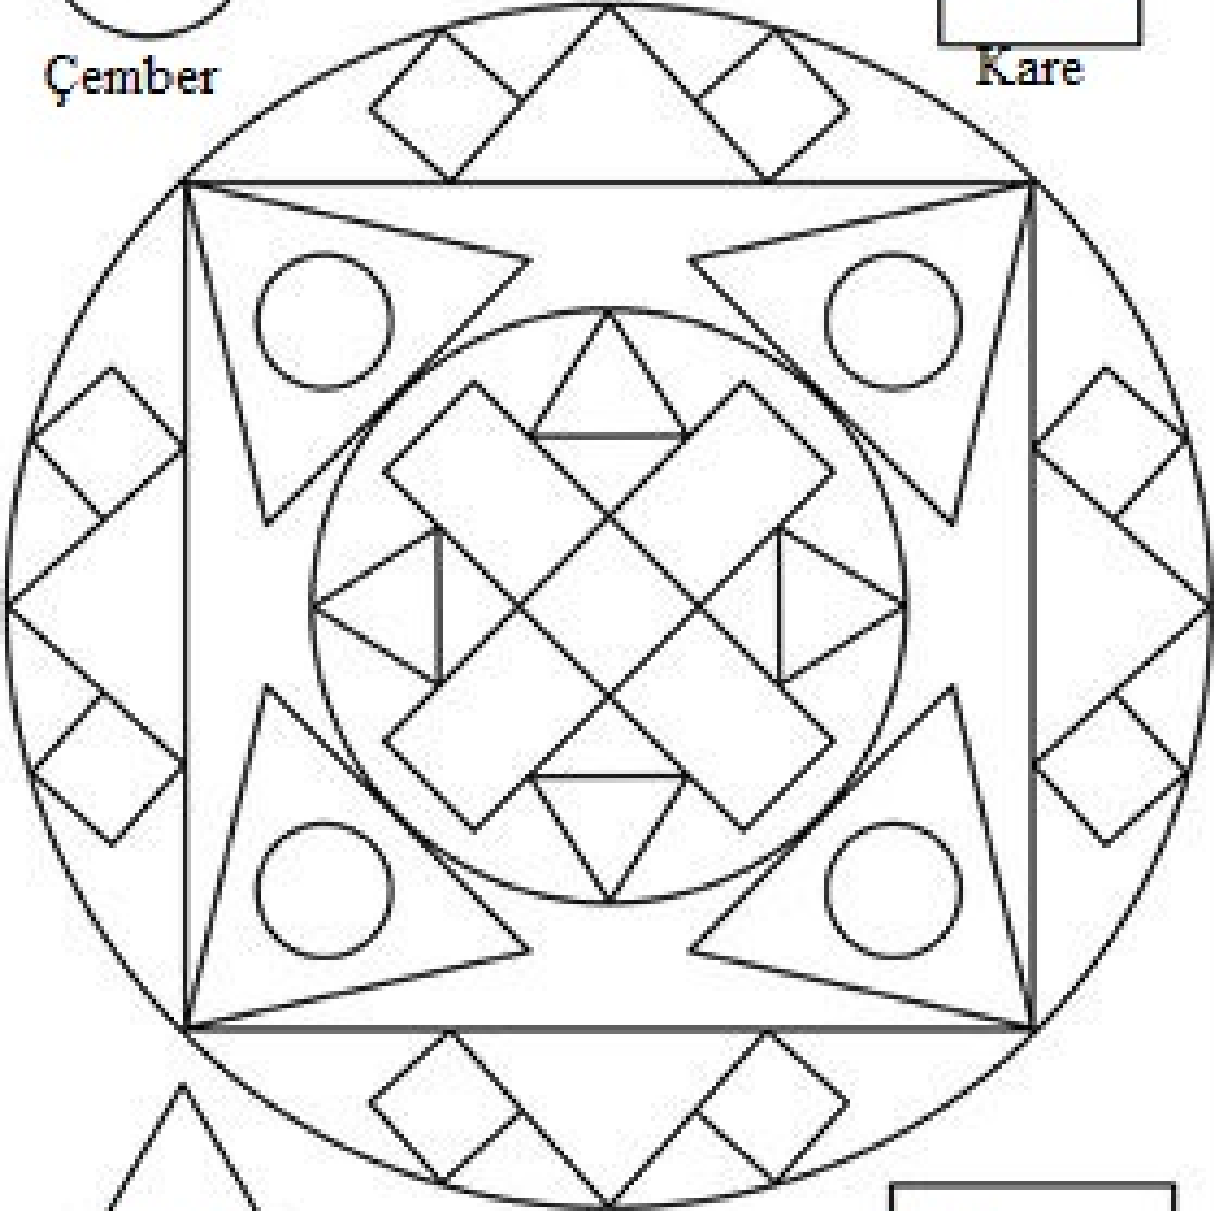

GEOMETRİK ŞEKİLLER BOYAMA -1

Mavi

Çember

Kırmızı

Kare

Yeşil

Üçgen

Sarı

Dikdörtgen

Pembe

GEOMETRİK ŞEKİLLERİ BOYAMA-2

Yeşil

Kırmızı

Mor

Turuncu

GEOMETRİK ŞEKİLLER BOYAMA-3

Noktaların üzerinden git, resmi istediğin gibi boya.

GEOMETRİK ŞEKİLLERİ BOYAMA-4

Noktaların üzerinden git, resmi istediğin gibi boya.

GEOMETRİK ŞEKİLLER BOYAMA-5

Her bir geometrik şekli say, isim kutusuna sayısını yaz sonra da resmi istediğin gibi boya.