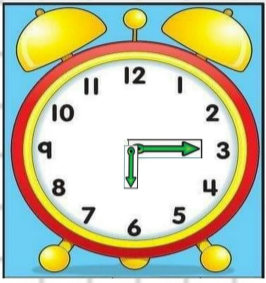

SAATLER ÇALIŞMA KAĞIDI

Verilen saatleri öğleden öncesine göre yazınız.

Verilen saatleri öğleden sonrasına göre yazınız.

Verilen saatlere göre akrep ve yelkovanı çiziniz.